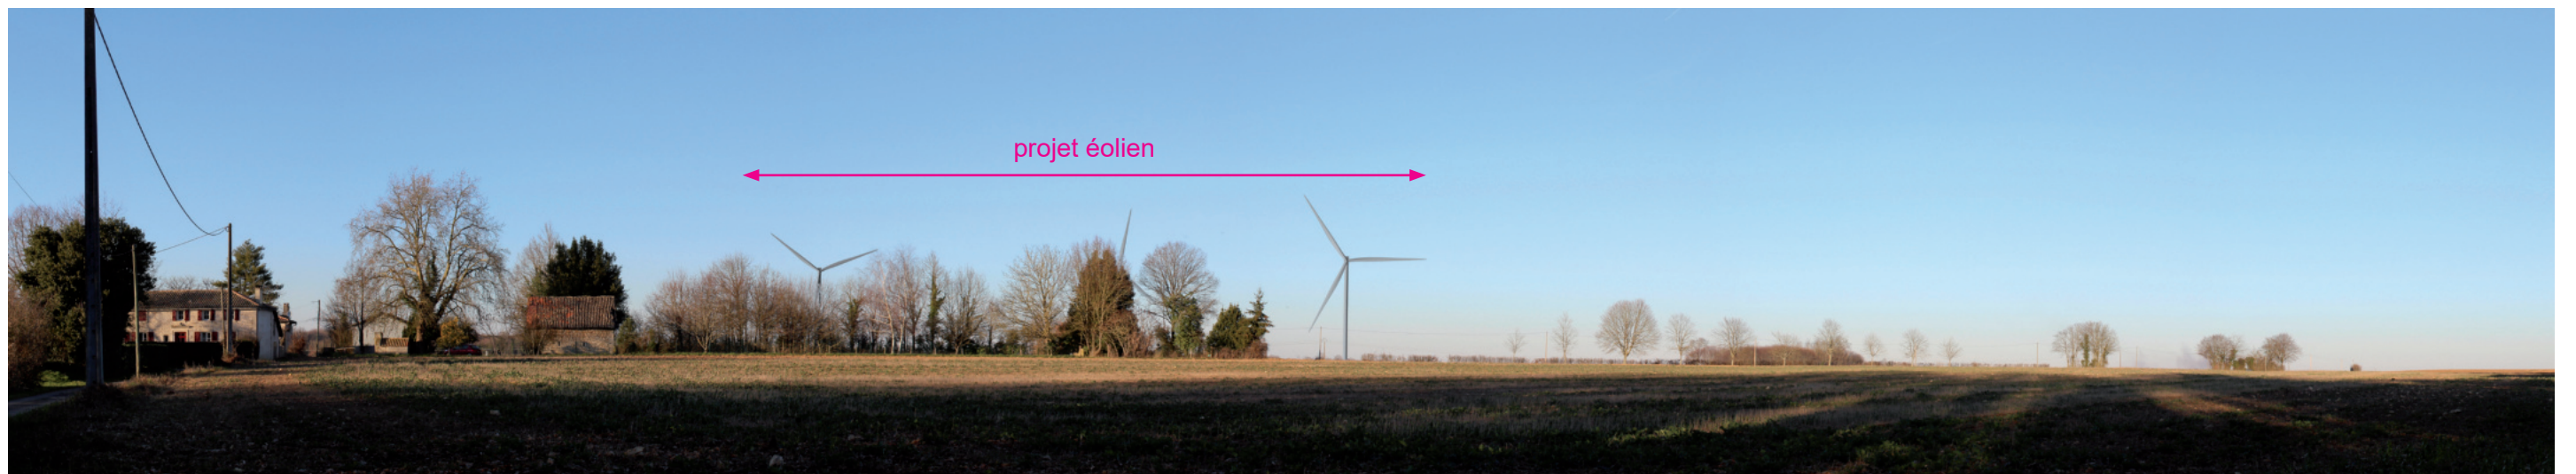

Photographie 131 : Vue sur le projet éolien depuis le nord-ouest du lieu de vie la Limousinière (Vue 43 du carnet de photomontages).

Photographie 132 : Vue sur le projet éolien depuis le sud de La Petite Foye (Vue 44 du carnet de photomontages).

Photographie 133 : Vue sur le projet éolien depuis Maison Neuve (Vue 46 du carnet de photomontages).